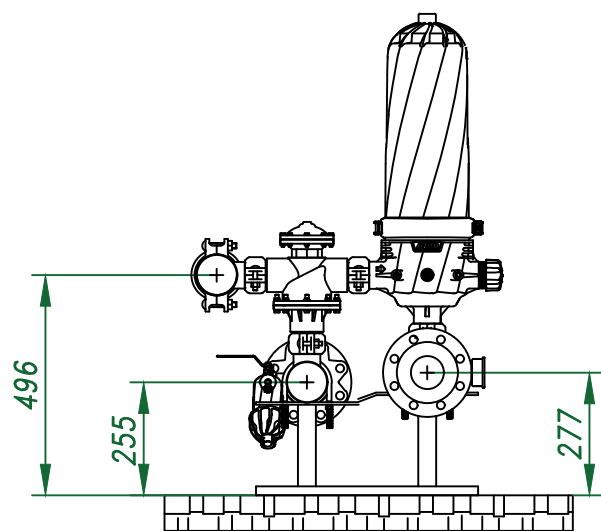

Вид спереди

Вид слева

Вид сверху

*Отвод очищ. воды
3"*

Изометрия

					Автоматич. дисковый фильтр Azud Helix 203HF/3FX DLP			
Изм.	Лист	№ документа	Подп.	Дата		Лит.	Лист	Листов
					Виды, изометрия			
						ООО "Гидра Фильтр"		