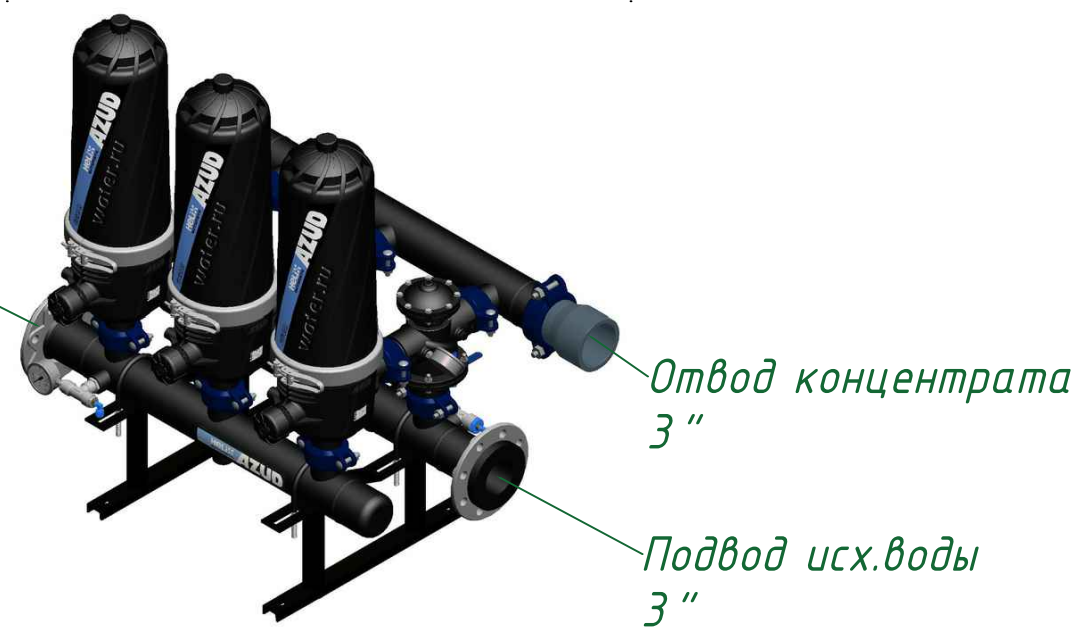

Вид спереди

Вид слева

Вид сверху

*Отвод очищ. воды
3"*

Изометрия

					Автоматич. дисковый фильтр Azud Helix 203HF/3FX DLP			
Изм.	Лист	№ документа	Подп.	Дата		Лит.	Лист	Листов
					Виды, изометрия			
						ООО "Гидра Фильтр"		