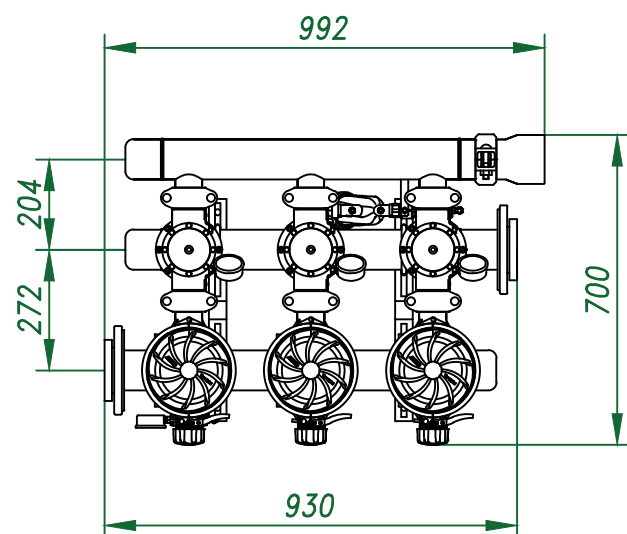

Вид спереди

Вид слева

Вид сверху

*Отвод очищ. воды
3"*

Изометрия

					Автоматич. дисковый фильтр Azud Helix 203HF/3FX DLP			
Изм.	Лист	№ документа	Подп.	Дата		Лит.	Лист	Листов
					Виды, изометрия			
						ООО "Гидра Фильтр"		