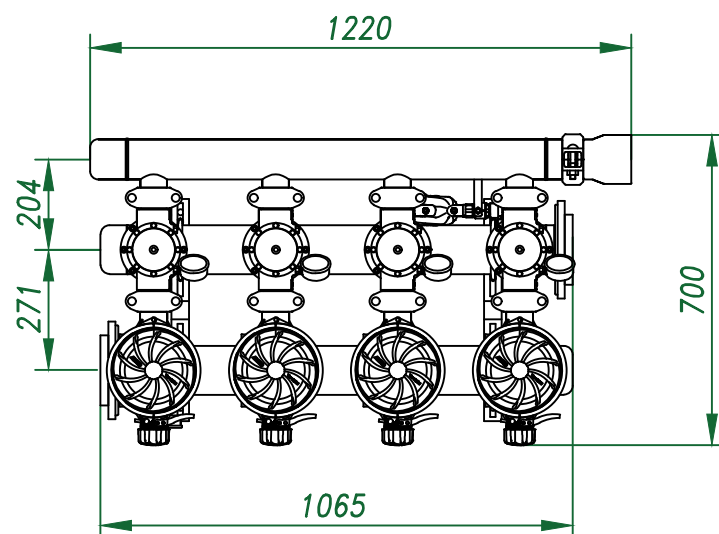

Вид спереди

Вид слева

Вид сверху

*Отвод очищ. воды
4"*

Изометрия

					Автоматич. дисковый фильтр Azud Helix 204HF/4FX DLP			
Изм.	Лист	N документа	Подп.	Дата		Лит.	Лист	Листов
					Виды, изометрия			
						ООО "Гидра Фильтр"		