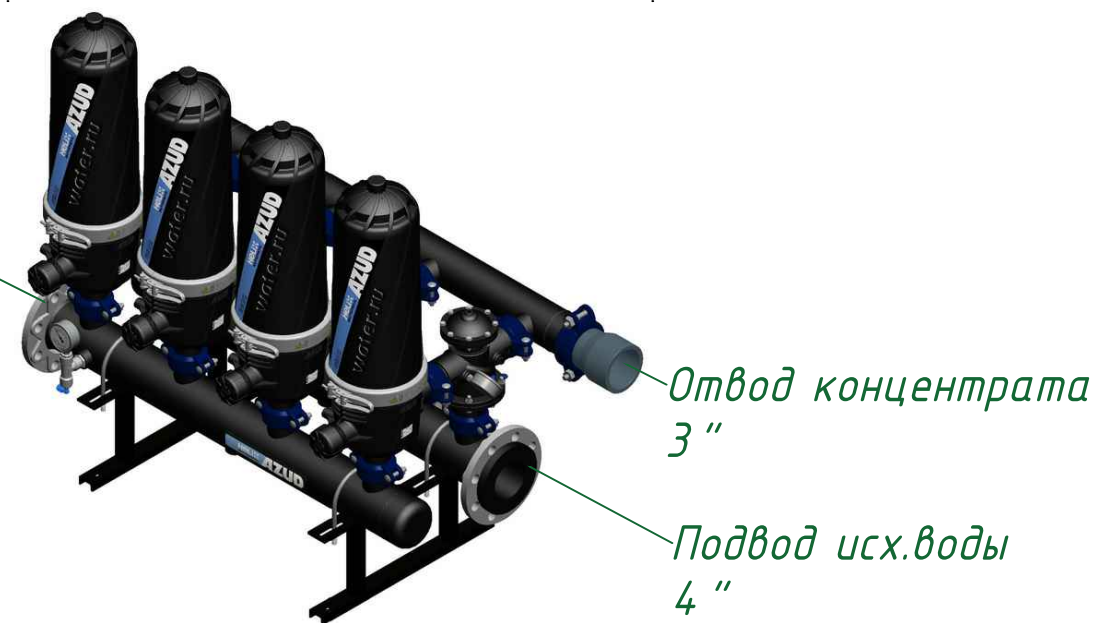

Вид спереди

Вид слева

Вид сверху

*Отвод очищ. воды
4"*

Изометрия

					Автоматич. дисковый фильтр Azud Helix 204HF/4FX DLP			
Изм.	Лист	N документа	Подп.	Дата		Лит.	Лист	Листов
					Виды, изометрия			
						ООО "Гидра Фильтр"		