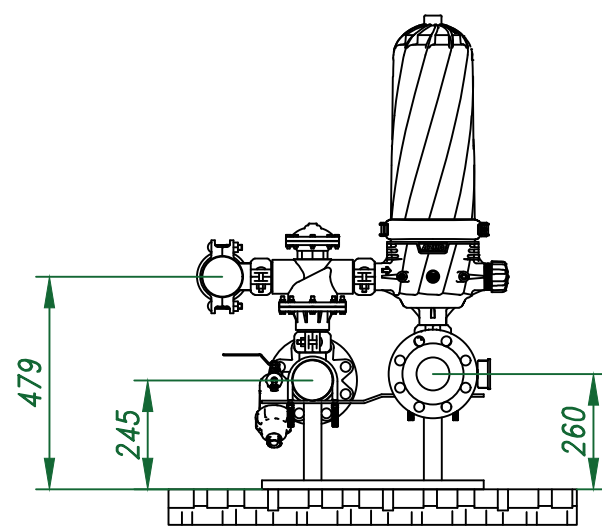

Вид спереди

Вид слева

Вид сверху

*Отвод очищ. воды
4"*

Изометрия

					Автоматич. дисковый фильтр Azud Helix 204HF/4FX DLP			
Изм.	Лист	N документа	Подп.	Дата		Лит.	Лист	Листов
					Виды, изометрия			
						ООО "Гидра Фильтр"		