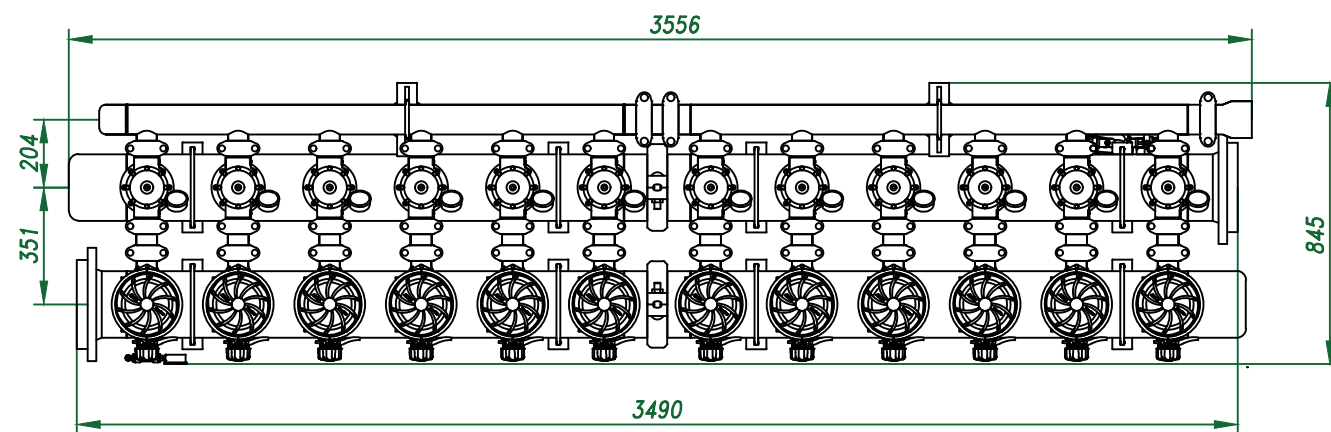

*Вид спереди*

*Вид слева*

*Вид сверху*

*Отвод очищ. воды  
8"*

*Изометрия*

				Автоматич. дисковый фильтр Azud Helix 212HF/8FX DLP				
Изм.	Лист	№ документа	Подп.	Дата	Виды, изометрия	Лит.	Лист	Листов
						ООО "Гидра Фильтр"		