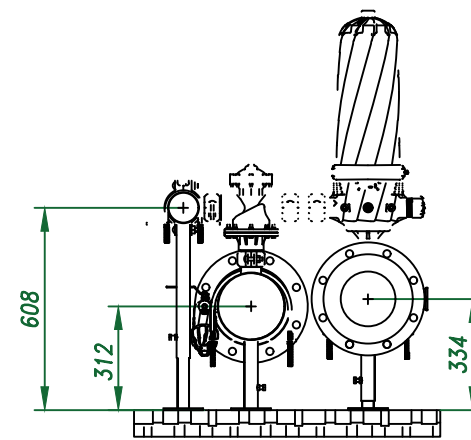

*Вид спереди*

*Вид слева*

*Вид сверху*

*Отвод очищ. воды  
8"*

*Изометрия*

				Автоматич. дисковый фильтр Azud Helix 212HF/8FX DLP				
Изм.	Лист	№ документа	Подп.	Дата	Виды, изометрия	Лит.	Лист	Листов
						ООО "Гидра Фильтр"		