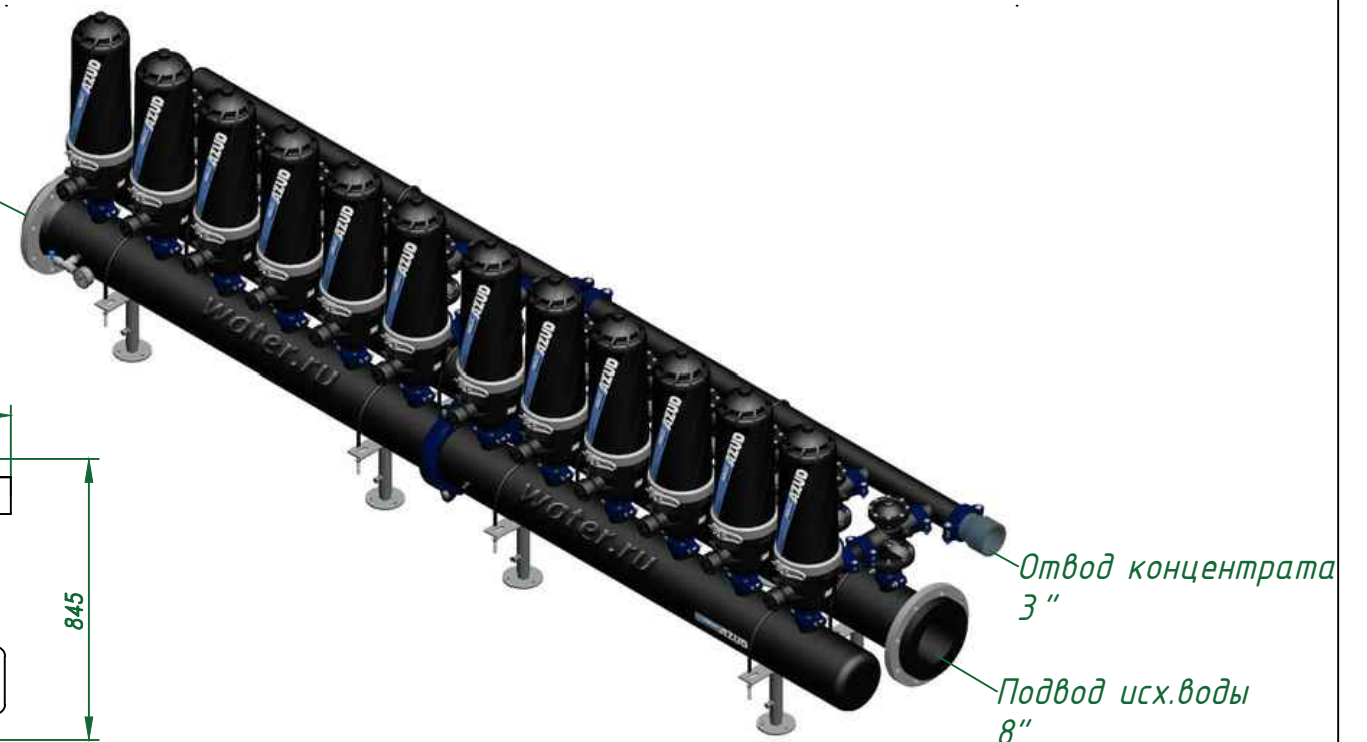

*Вид спереди*

*Вид слева*

*Вид сверху*

*Отвод очищ. воды  
8"*

*Изометрия*

				Автоматич. дисковый фильтр Azud Helix 212HF/8FX DLP				
Изм.	Лист	№ документа	Подп.	Дата	Виды, изометрия	Лит.	Лист	Листов
						ООО "Гидра Фильтр"		